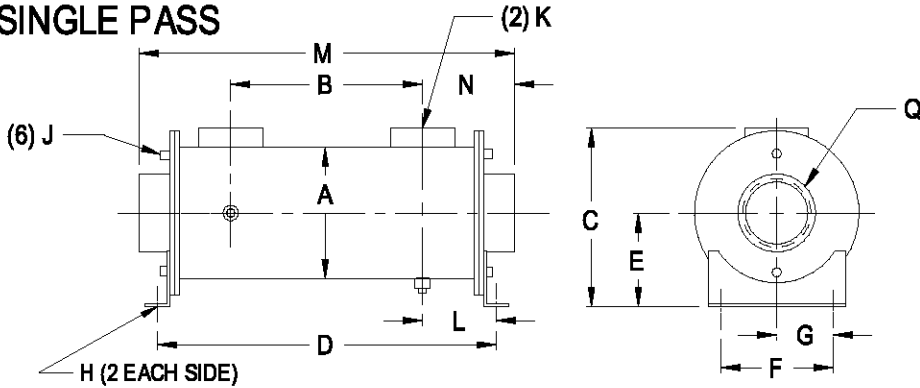

--CC SERIES-- DIMENSIONS

SINGLE PASS

SINGLE PASS			
MODEL	M	N	Q NPTF
CC-2036	46.63		
CC-2048	58.63		
CC-2060	70.63	7.94	5.00
CC-2072	82.63		
CC-2084	94.63		
CC-2096	106.63		

TWO PASS

TWO PASS				
MODEL	M	N	Q NPTF	R
CC-2036				
CC-2048				
CC-2060	1.13	7.56	3.00	2.75
CC-2072				
CC-2084				
CC-2096				

FOUR PASS

FOUR PASS					
MODEL	M	N	Q NPTF	R	S
CC-2036					
CC-2048					
CC-2060	1.13	7.56	3.00	2.25	2.25
CC-2072					
CC-2084					
CC-2096					

COMMON DIMENSIONS

MODEL	A	B	C	D	E	F	G	H	L	J NPTF	K NPTF	WEIGHT (LBS.)
CC-2036		30.75		43.63								504
CC-2048		42.75		55.63								624
CC-2060	10.50	54.75	14.33	67.63	7.50	8.50	4.25	0.53	6.44	0.38	4.00	730
CC-2072		66.75		79.63				SLOT				790
CC-2084		78.75		91.63								924
CC-2096		90.75		103.63								950