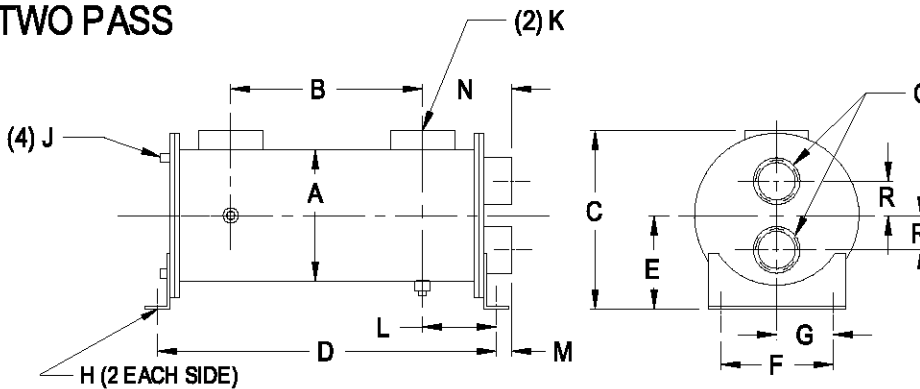

--CC SERIES-- DIMENSIONS

SINGLE PASS

SINGLE PASS			
MODEL	M	N	Q NPTF
CC-2036	46.63		
CC-2048	58.63		
CC-2060	70.63	7.94	5.00
CC-2072	82.63		
CC-2084	94.63		
CC-2096	106.63		

TWO PASS

TWO PASS				
MODEL	M	N	Q NPTF	R
CC-2036				
CC-2048				
CC-2060	1.13	7.56	3.00	2.75
CC-2072				
CC-2084				
CC-2096				

FOUR PASS

FOUR PASS					
MODEL	M	N	Q NPTF	R	S
CC-2036					
CC-2048					
CC-2060	1.13	7.56	3.00	2.25	2.25
CC-2072					
CC-2084					
CC-2096					

COMMON DIMENSIONS

MODEL	A	B	C	D	E	F	G	H	L	J NPTF	K NPTF	WEIGHT (LBS.)
CC-2036		30.75		43.63								504
CC-2048		42.75		55.63								624
CC-2060	10.50	54.75	14.33	67.63	7.50	8.50	4.25	0.53	6.44	0.38	4.00	730
CC-2072		66.75		79.63				SLOT				790
CC-2084		78.75		91.63								924
CC-2096		90.75		103.63								950