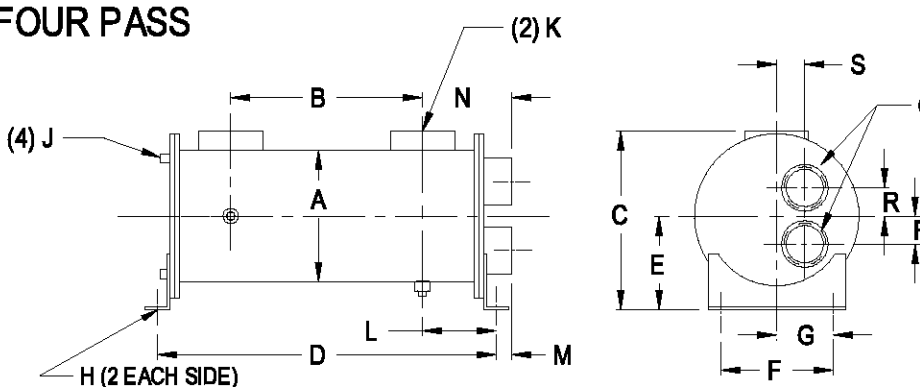

--CC SERIES-- DIMENSIONS

SINGLE PASS

SINGLE PASS			
MODEL	M	N	Q NPTF
CC-2036	46.63		
CC-2048	58.63		
CC-2060	70.63	7.94	5.00
CC-2072	82.63		
CC-2084	94.63		
CC-2096	106.63		

TWO PASS

TWO PASS				
MODEL	M	N	Q NPTF	R
CC-2036				
CC-2048				
CC-2060	1.13	7.56	3.00	2.75
CC-2072				
CC-2084				
CC-2096				

FOUR PASS

FOUR PASS					
MODEL	M	N	Q NPTF	R	S
CC-2036					
CC-2048					
CC-2060	1.13	7.56	3.00	2.25	2.25
CC-2072					
CC-2084					
CC-2096					

COMMON DIMENSIONS

MODEL	A	B	C	D	E	F	G	H	L	J NPTF	K NPTF	WEIGHT (LBS.)
CC-2036		30.75		43.63								504
CC-2048		42.75		55.63								624
CC-2060	10.50	54.75	14.33	67.63	7.50	8.50	4.25	0.53	6.44	0.38	4.00	730
CC-2072		66.75		79.63				SLOT				790
CC-2084		78.75		91.63								924
CC-2096		90.75		103.63								950